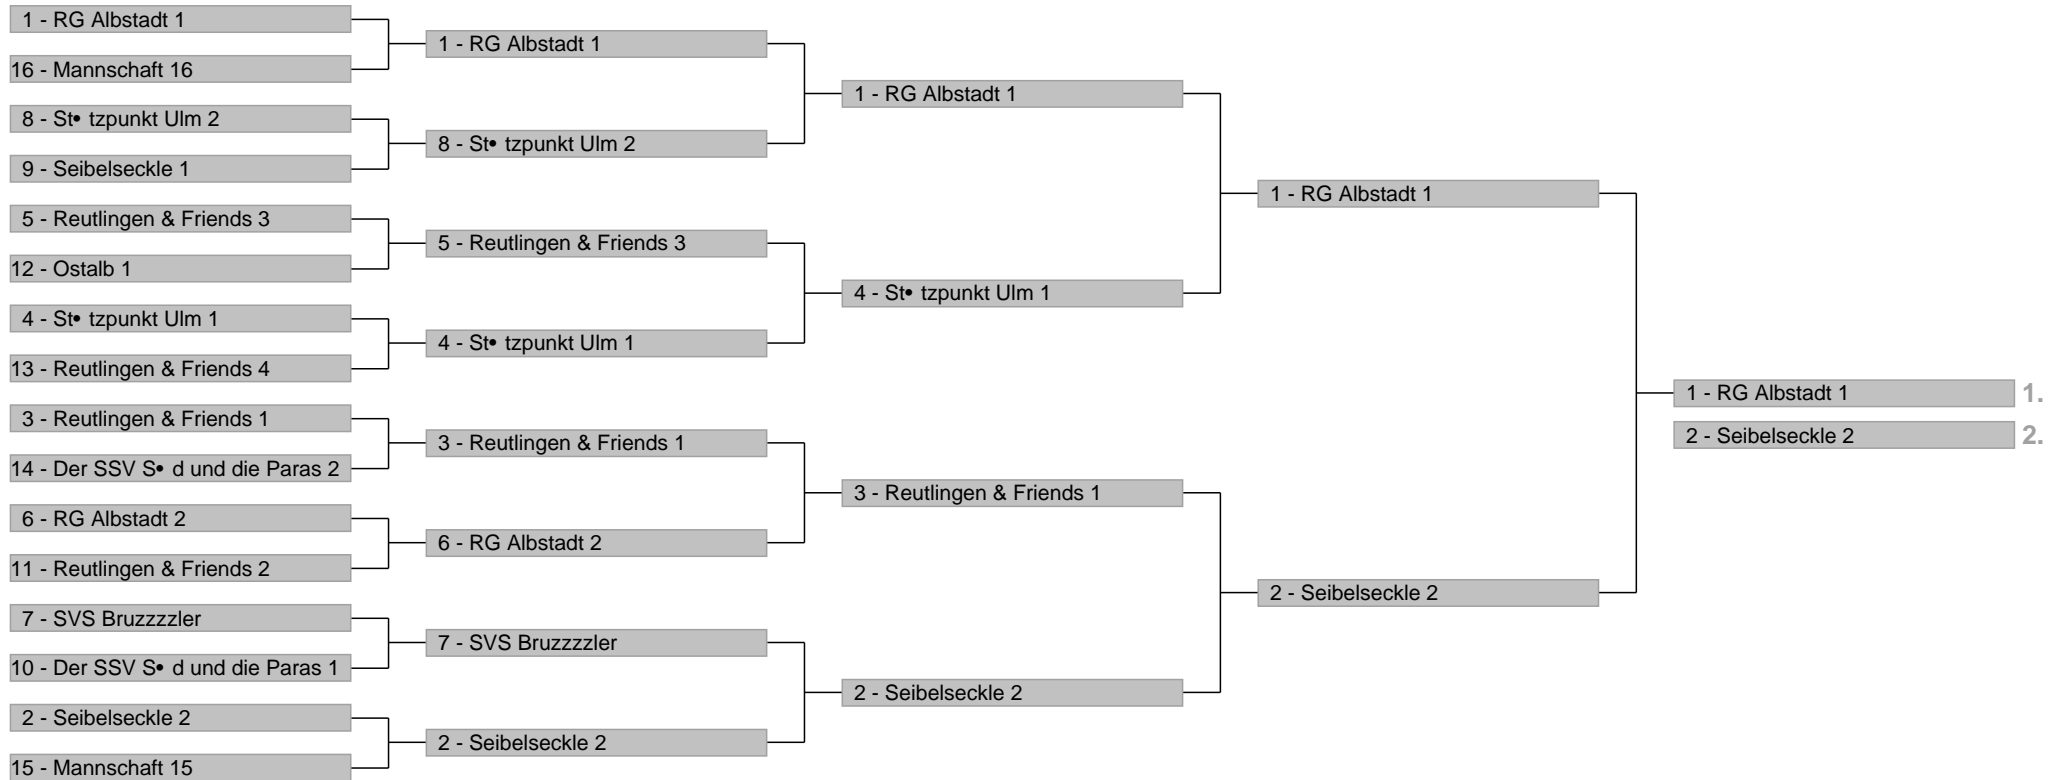

## Team-Baum

# Schwabenpokal Ski-Liga Ba-Wü Final